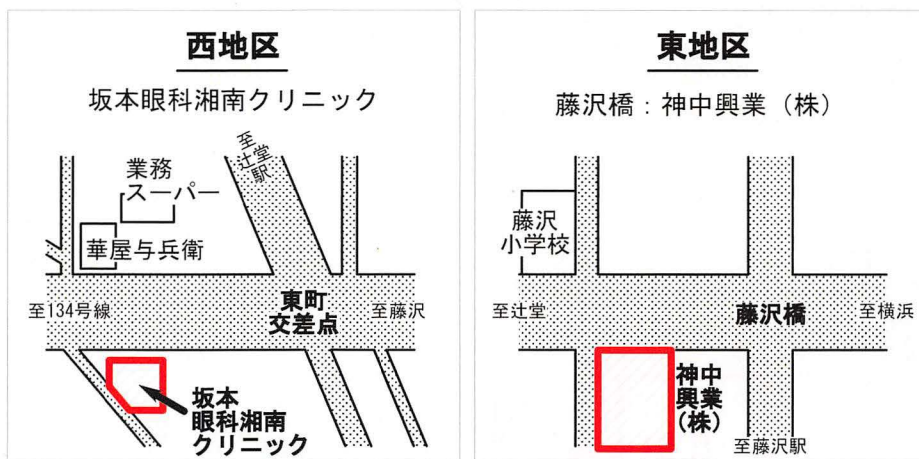

第94回箱根駅伝

応援のご案内

新春恒例となりました「箱根駅伝」の応援を1月2日と3日の両日行います。来年も皆様にとって良い1年となりますよう、稲門会スタートの行事にご家族・ご友人をお誘い合わせの上、是非ご参加ください。尚、西地区の応援場所が浜見山交差点の「湘栄建設(株)」から、東町交差点近くの「**坂本眼科湘南クリニック**」に変更になります。くれぐれもお間違いのないよう、ご案内申し上げます。

1. 集合 平成30年1月2日、3日の両日も午前10時受付
2. 応援場所